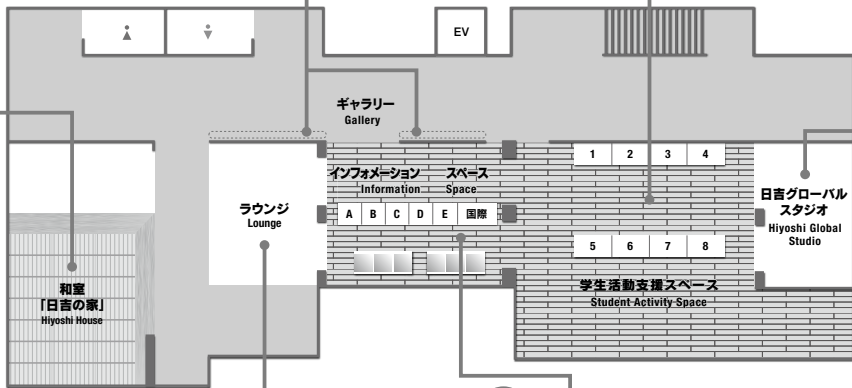

MAP

独立館 B1F
日吉コミュニケーション・ラウンジ
Hiyoshi Communication Lounge

ギャラリー展示

『留学体験記』、『留学と就職』など留学に関する資料を展示します。

ブース会場 12:15~17:00

各国公的機関や留学関連団体が個別に質問相談を受け付けています。めったにないチャンス！
いろいろなブースをまわって気軽に相談してみよう。

ビデオ会場 12:15~17:00

留学初心者向けの説明会や交換留学の説明ビデオを上映します。

資料閲覧コーナー

交換留学体験者の報告書が閲覧できます。先輩達の留学風景を見よう！

留学説明会会場

各国への留学、語学試験など様々な説明会が開催されます。
予約不要、入退場自由！
まずは興味のある説明会に参加してみよう！

談話コーナー 14:00~17:00

交換留学生や留学経験者の塾生と直接話すことができます。留学先での生活や授業のことなど聞いてみよう！

- 留学生との交流
- 留学経験者による留学アドバイス

資料コーナー

各大学資料、留学資料を配布しています。

個別相談会場 [A-E、国際] 14:00~17:00

学部学習指導、就職・進路担当や国際担当の個別相談コーナーを開設しています。気軽に相談してみよう！
国際…三田学生部国際交流支援グループのスタッフが派遣交換留学など義塾留学プログラムのほか留学全般の相談に応じます。(国際コーナーのみ12:15~17:00)

資料コーナー

各国の留学、語学の能力試験などの資料を配布しています。