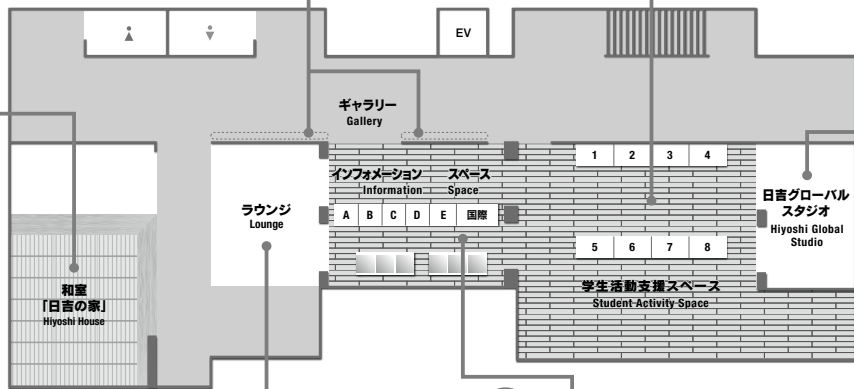

MAP

独立館 B1F
日吉コミュニケーション・ラウンジ
Hiyoshi Communication Lounge

ギャラリー展示

『留学体験記』、『留学と就職』など留学に関する資料を展示します。

ブース会場 12:15~17:00

各国公的機関や留学関連団体が個別に質問相談を受け付けています。めったにないチャンス!
いろいろなブースをまわって気軽に相談してみよう。

ビデオ会場 12:15~17:00

留学初心者向けの説明会や交換留学の説明ビデオを上映します。

資料閲覧コーナー

交換留学体験者の報告書が閲覧できます。先輩達の留学風景を見よう!

留学説明会会場

各国への留学、語学試験など様々な説明会が開催されます。
予約不要、入退場自由!
まずは興味のある説明会に参加してみよう!

談話コーナー 14:00~17:00

交換留学生や留学経験者の塾生と直接話すことができます。留学先での生活や授業のことなど聞いてみよう!

- 留学生との交流
- 留学経験者による留学アドバイス

資料コーナー

各大学資料、留学資料を配布しています。

個別相談会場 [A-E、国際] 14:00~17:00

学部学習指導、就職・進路担当や国際担当の個別相談コーナーを開設しています。気軽に相談してみよう!

国際…三田学生部国際交流支援グループのスタッフが派遣交換留学など義塾留学プログラムのほか留学全般の相談に応じます。(国際コーナーのみ12:15~17:00)

資料コーナー

各国の留学、語学の能力試験などの資料を配布しています。