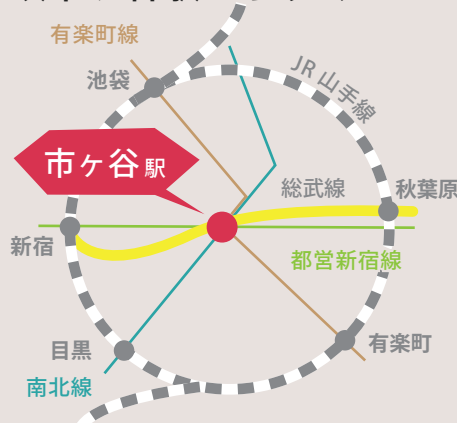

## 公式テスト 申込受付中!

(コンピューター受験)

コンピューターで受験

### 【本校在籍の生徒・教職員限定】 受験時1,500円の助成を支給します。

申込み・最新の  
試験日程はこちら↓

### 便利な立地

### アクセス抜群!!

JR、東京メトロ、都営地下  
鉄市ヶ谷駅から徒歩すぐ!

6月日程		セッション(集合時間等は必ず受験確認書をご確認下さい)			
1日	(火)	午前セッション(10:00~)	8日	(火)	午前セッション(10:00~)
4日	(金)	午前セッション(10:00~)	11日	(金)	午前セッション(10:00~)
5日	(土)	午前セッション(10:00~)	12日	(土)	午前セッション(10:00~)
6日	(日)	午前セッション(10:00~)	13日	(日)	午前セッション(10:00~)
6日	(日)	午後セッション(14:00~)	13日	(日)	午後セッション(14:00~)