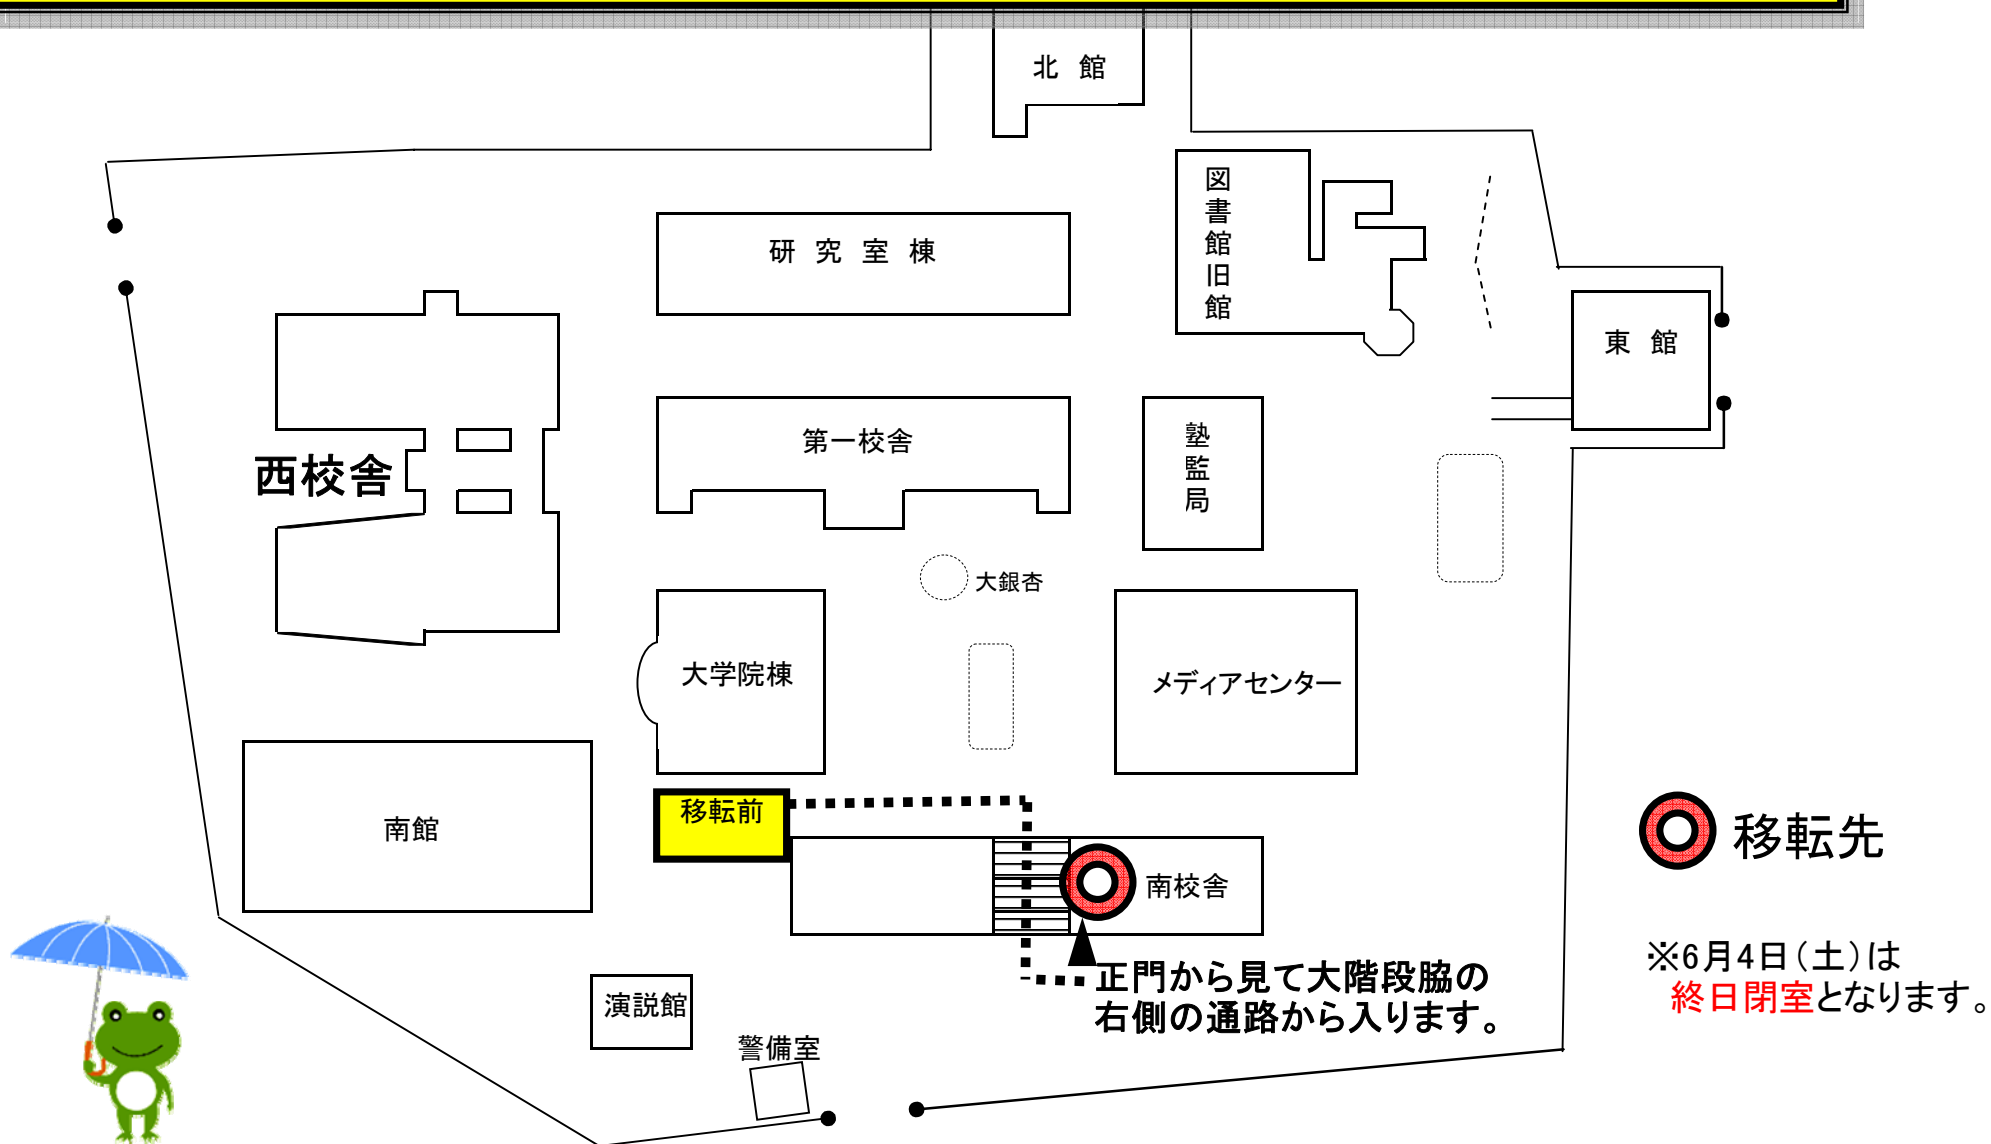

# 6月5日(日)～ 仮設事務棟の事務室は、南校舎地下1階に移転します！

◎ 移転先

※6月4日(土)は  
終日閉室となります。